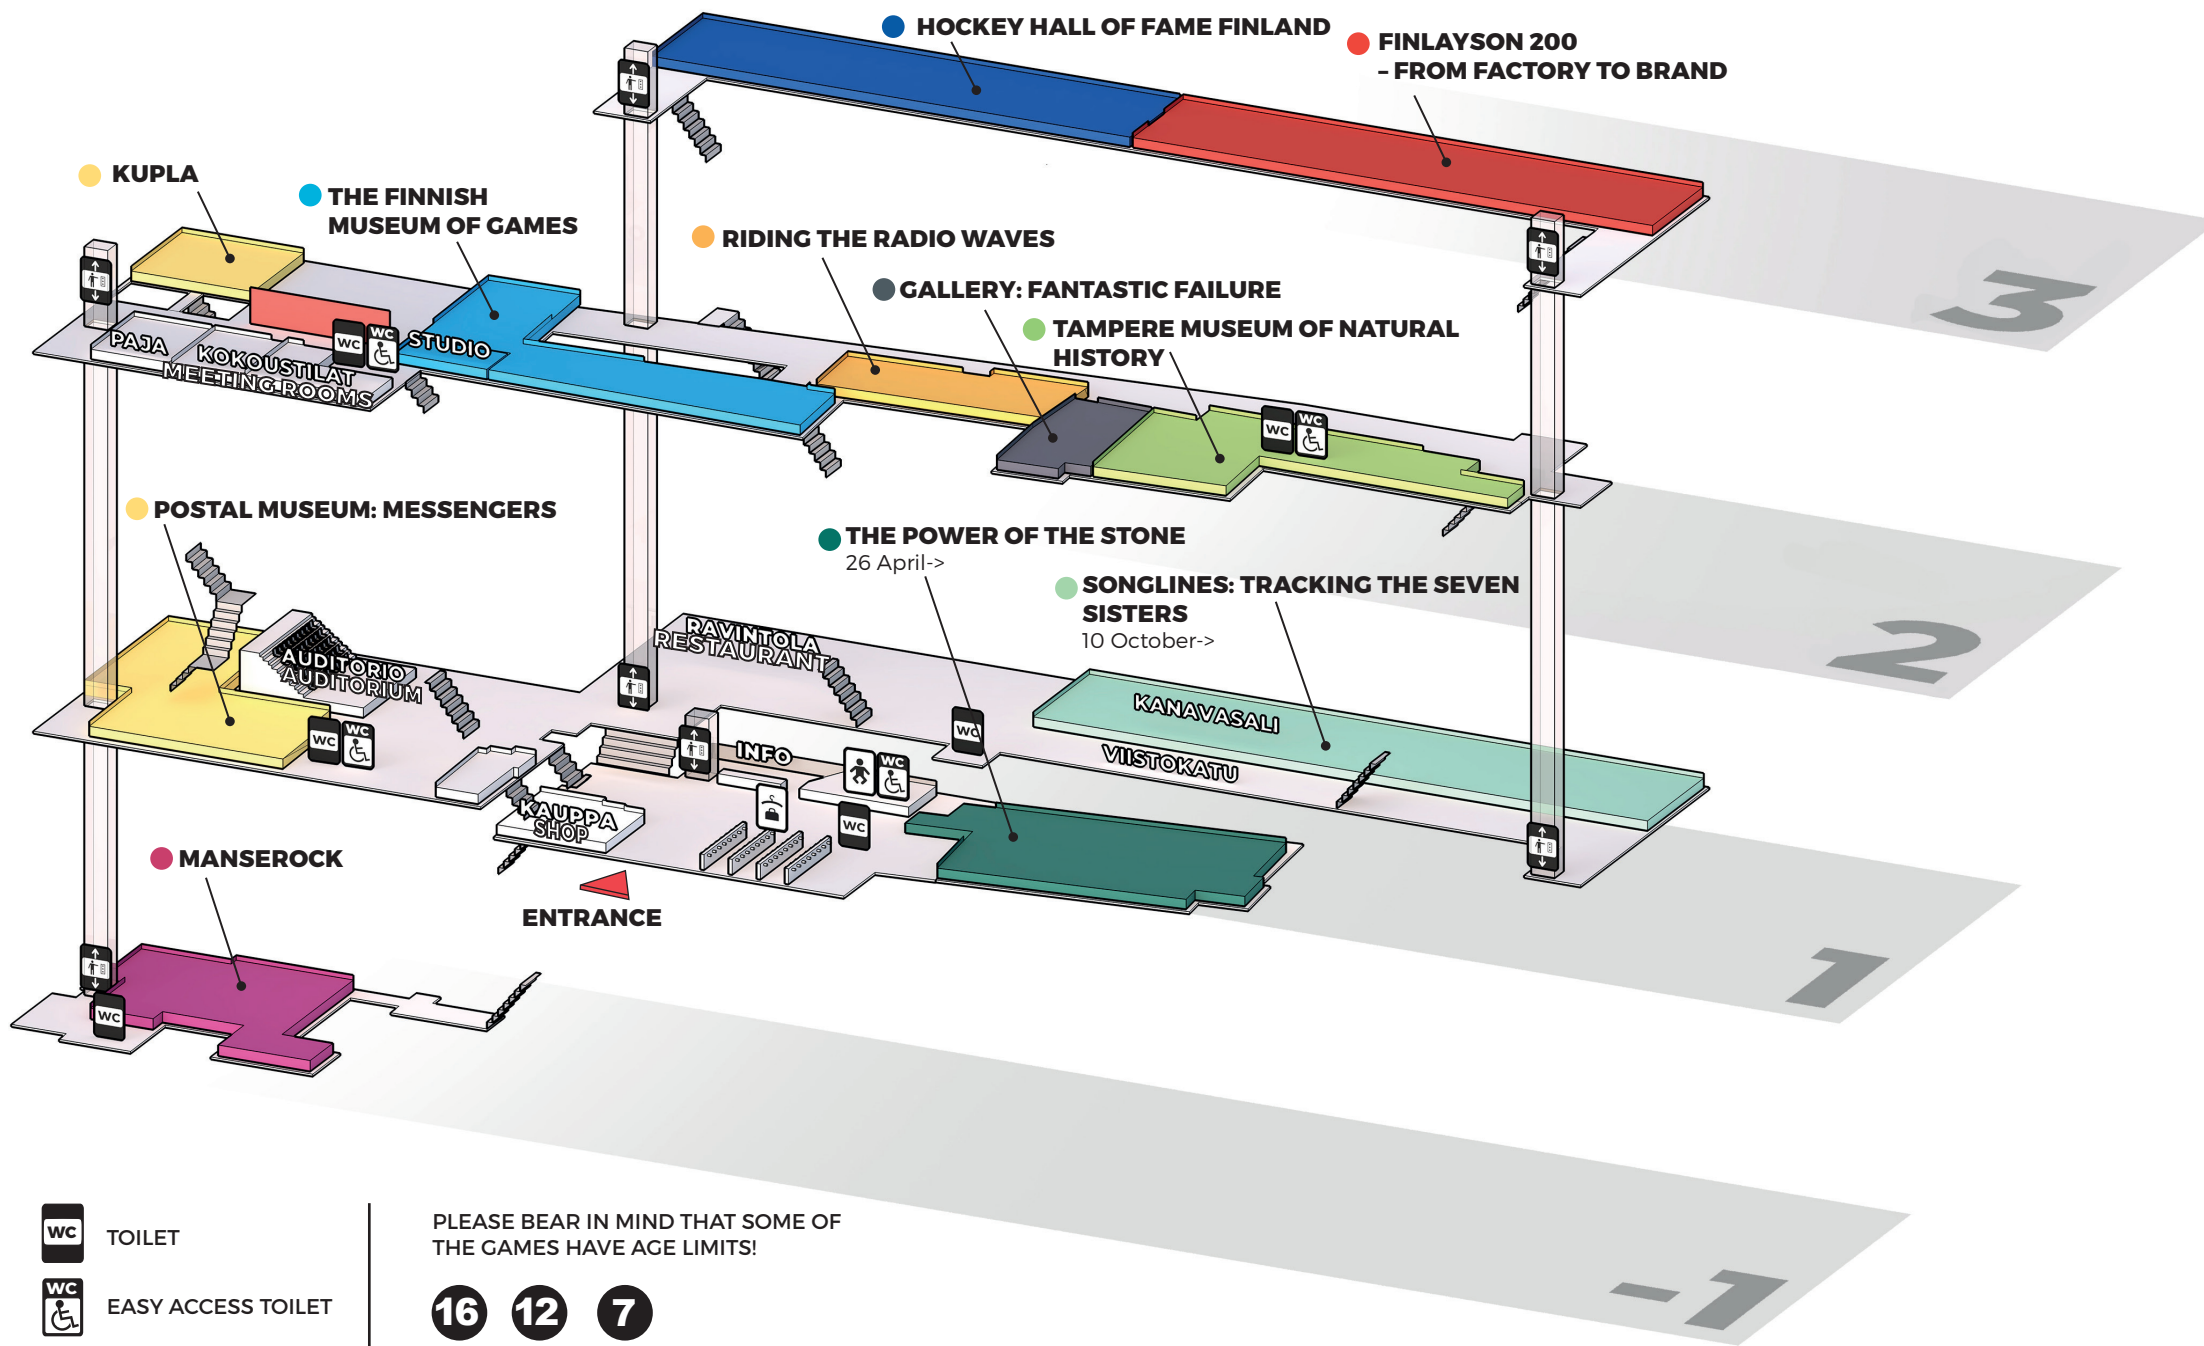

WC

INVA-WC

LASTENHOITOHUONE

HISSI

HUOMIOITHAN PELI-MUSEON IKÄRAJAT!

16

12

7

S

SALLITTU KAIKILLE

PYDÄMME JÄTTÄMÄÄN REPUT VAATESÄILYTYKSEEN.
NÄYTTELYISSÄ SAA VALOKUVATA ILMAN SALAMAA.

VAPRIIKKI

-  TOILET
-  EASY ACCESS TOILET
-  BABY CARE FACILITY
-  LIFT

PLEASE BEAR IN MIND THAT SOME OF THE GAMES HAVE AGE LIMITS!

16 **12** **7**

S SUITABLE FOR ALL AGES

PLEASE NOTE THAT BRINGING BACKPACKS TO THE EXHIBITION IS NOT ALLOWED. PLEASE FEEL FREE TO TAKE PICTURES, WITHOUT FLASH.