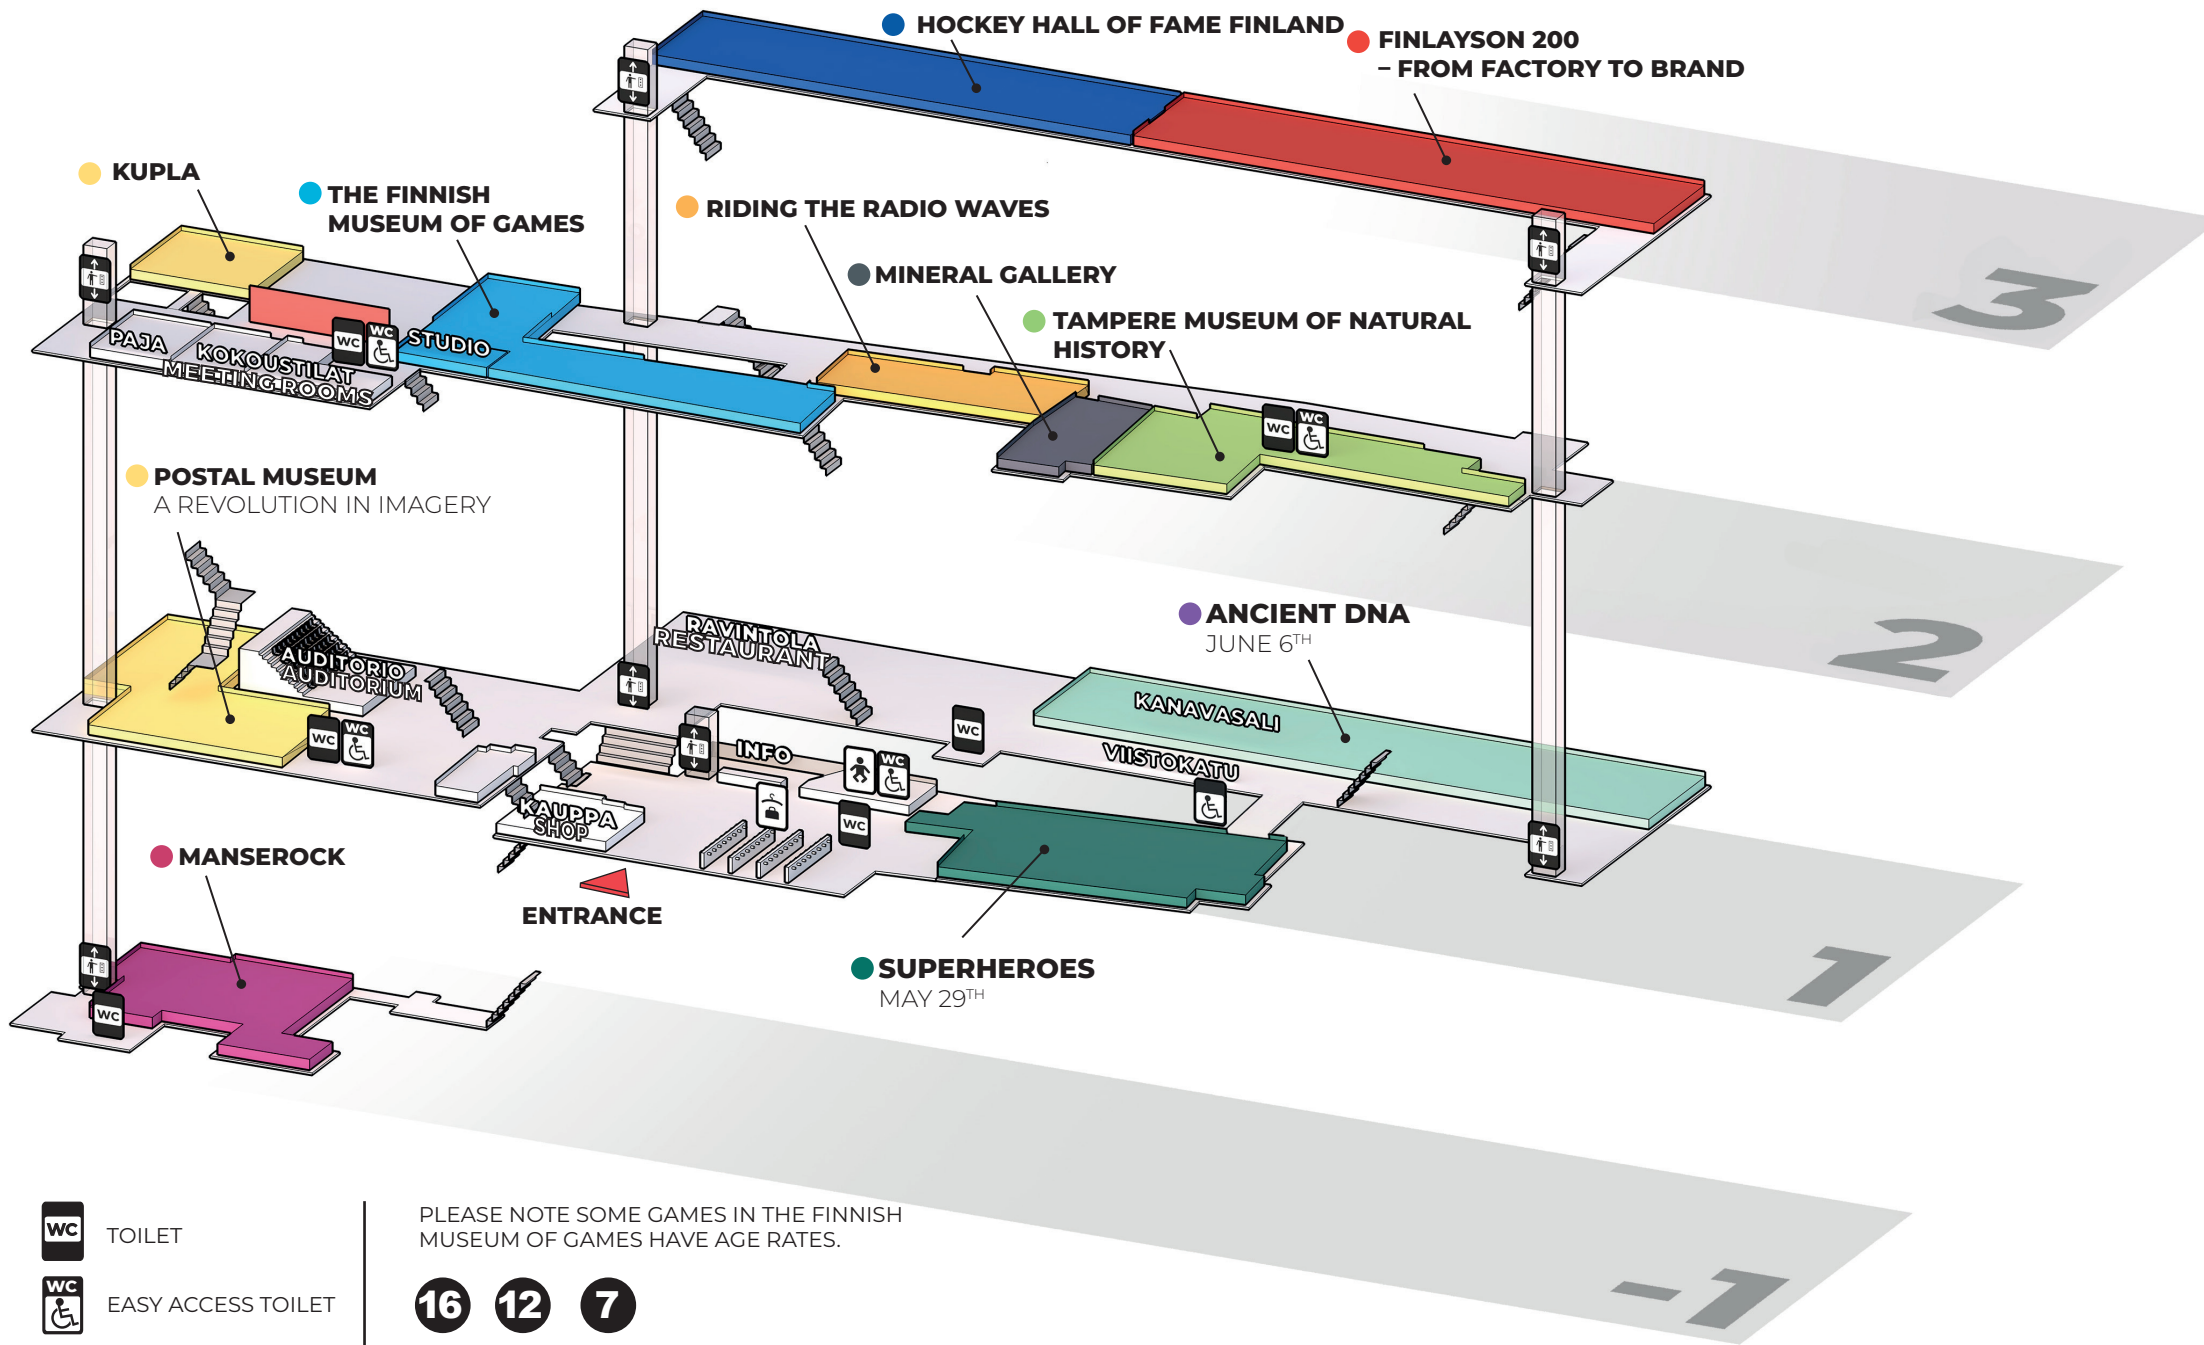

WC

INVA-WC

LASTENHOITOHUONE

HISSI

OTATHAN HUOMIOON, ETTÄ JOISSAKIN PELIMUSEON PELEISSÄ ON IKÄRAJOJA

16

12

7

S

SALLITTU KAIKILLE

PYYDÄMME JÄTTÄMÄÄN REPUT VAATESÄILYTYKSEEN.  
NÄYTTELYISSÄ SAA VALOKUVATA ILMAN SALAMAA.

VAPRIIKKI

TOILET

EASY ACCESS TOILET

BABY CARE FACILITY

LIFT

PLEASE NOTE SOME GAMES IN THE FINNISH MUSEUM OF GAMES HAVE AGE RATES.

**16**

**12**

**7**

**S**

SUITABLE FOR ALL AGES

PLEASE NOTE THAT BRINGING BACKPACKS TO THE EXHIBITION IS NOT ALLOWED. PLEASE FEEL FREE TO TAKE PICTURES, WITHOUT FLASH.